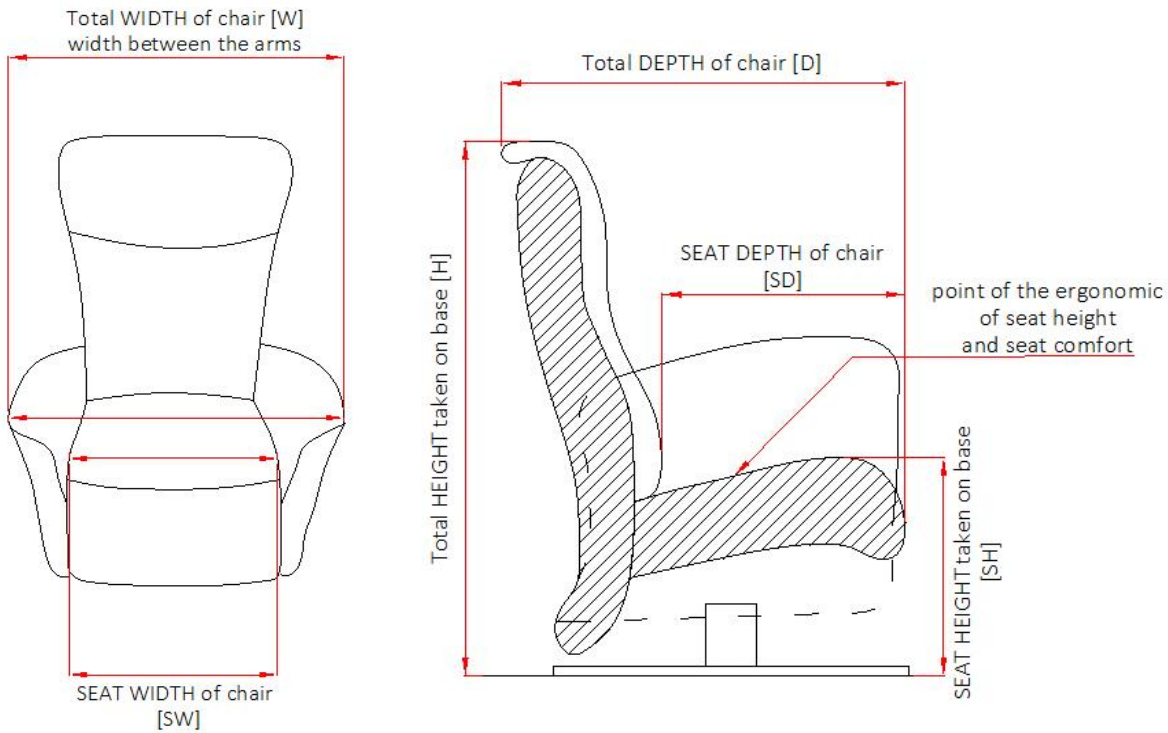

Article Card

System for assembly

double click

Way for packing

box

## MEASUREMENTS:

All measurements can be different about 2-3 cm !

Measurement on EB 110 / 130 / 155

Size	Width [W]	Height [H]	Depth [D]	Seat depth [SD]	Seat height [SH]	Seat Width [SW]
	[cm]	[cm]	[cm]	[cm]	[cm]	[cm]
8006 S00	75	101	88	52	45	52
8006 M00	75	106	88	52	47	52
8006 L00	75	108	89	52	49	52
8006 SH0	53	43	43			
8006 MH0	53	43	45			
8006 LH0	53	43	47			

Size	Weight netto	Weight brutto	Volume netto	Volume brutto
	[kg]	[kg]	[m <sup>3</sup> ]	[m <sup>3</sup> ]
8006 S00	23	24,6	0,67	0,33
8006 M00	23	24,6	0,70	0,33
8006 L00	34	36,4	0,72	0,33
8006 SH0	5	5,4	0,10	0,14
8006 MH0	5	5,4	0,10	0,14
8006 LH0	5	5,4	0,11	0,14